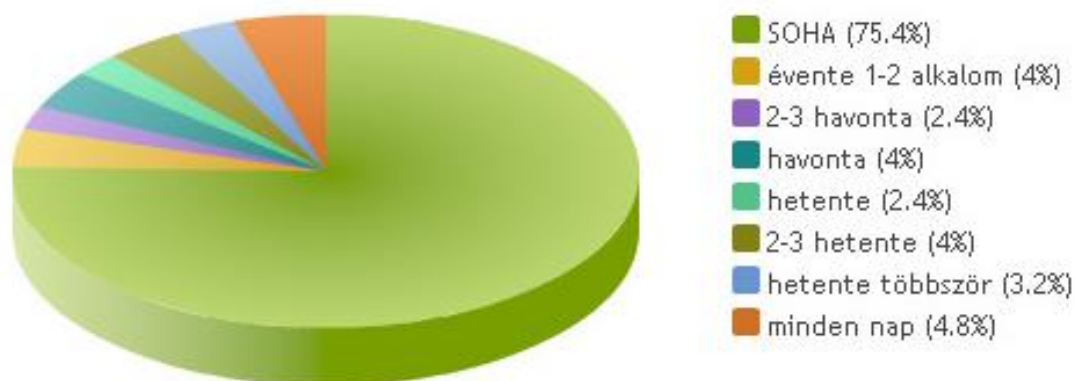

3. Google+

minden nap	92	4.6%
2-3 hetente	79	3.9%
havonta	77	3.8%
évente 1-2 alkalom	75	3.7%
hetente többször	68	3.4%
2-3 havonta	53	2.6%
hetente	43	2.1%
SOHA	1527	75.8%

Milyen gyakorisággal látogatsz ezeket a közösségi oldalakat?
Google+

További részletek és elemzések a

www.jatekkutatas.hu

www.facebook.com/jatekkutatas

oldalakon!