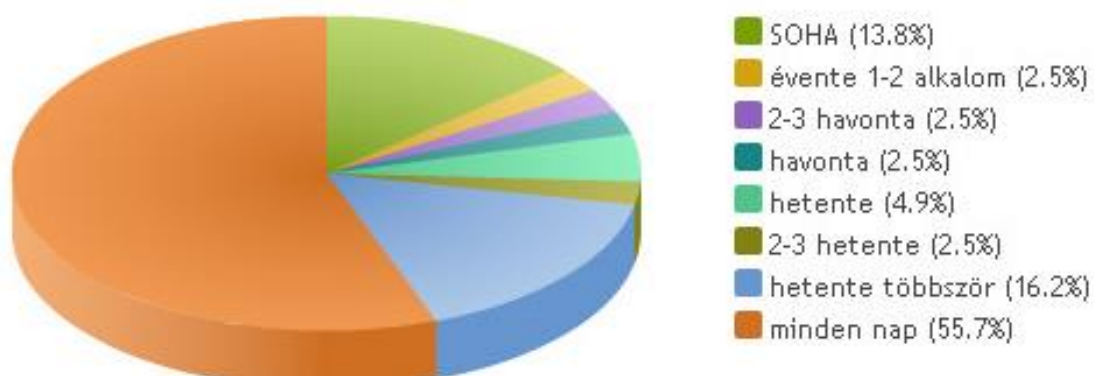

Ezek az internetes közösségi oldalakon kb. mennyi ismerősöd van?

Google+

3. Milyen gyakorisággal látogatsz ezeket a közösségi oldalakat?

1. Facebook

minden nap	1118	55.5%
hetente többször	329	16.3%
hetente	100	5%
2-3 hetente	54	2.7%
havonta	49	2.4%
2-3 havonta	45	2.2%
évente 1-2 alkalom	41	2%
SOHA	278	13.8%

Milyen gyakorisággal látogatsz ezeket a közösségi oldalakat?
Facebook

2. iWIW

évente 1-2 alkalom	233	11.6%
2-3 havonta	213	10.6%
havonta	193	9.6%
2-3 hetente	94	4.7%
hetente többször	76	3.8%
hetente	69	3.4%
minden nap	63	3.1%
SOHA	1073	53.3%