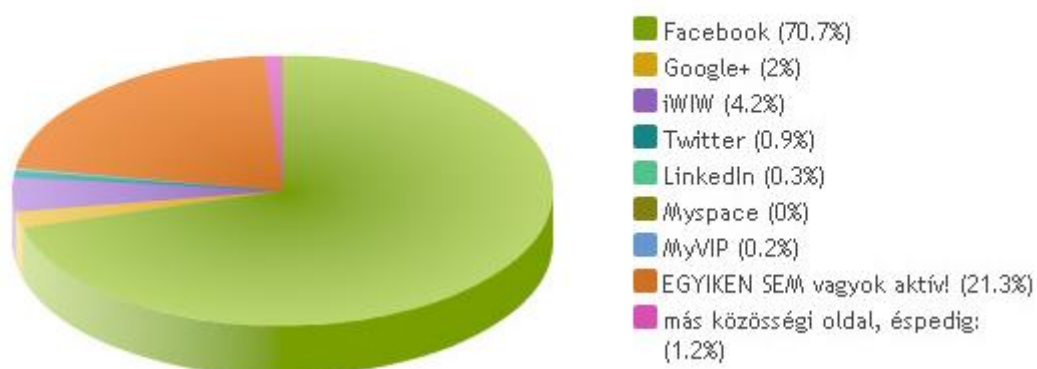

2. Melyik internetes közösségi oldalon vagy a legaktívabb?

Facebook	1420	70.5%
iWIW	82	4.1%
Google+	38	1.9%
Twitter	17	0.8%
LinkedIn	4	0.2%
MyVIP	3	0.1%
Myspace	0	0%
más közösségi oldal	23	1.1%
EGYIKEN SEM vagyok aktív!	427	21.2%
Összes válasz	2014	

Melyik internetes közösségi oldalon vagy a legaktívabb?

3. Ezek az internetes közösségi oldalakon kb. mennyi ismerősöd van?

1. Facebook

100-200 ismerős	460	22.8%
100-nál kevesebb ismerős	410	20.4%
200-300 ismerős	316	15.7%
300-400 ismerős	197	9.8%
400-500 ismerős	132	6.6%
500-800 ismerős	129	6.4%
több mint 800 ismerős	50	2.5%
NEM vagyok tagja / nagyon régen voltam itt!	320	15.9%