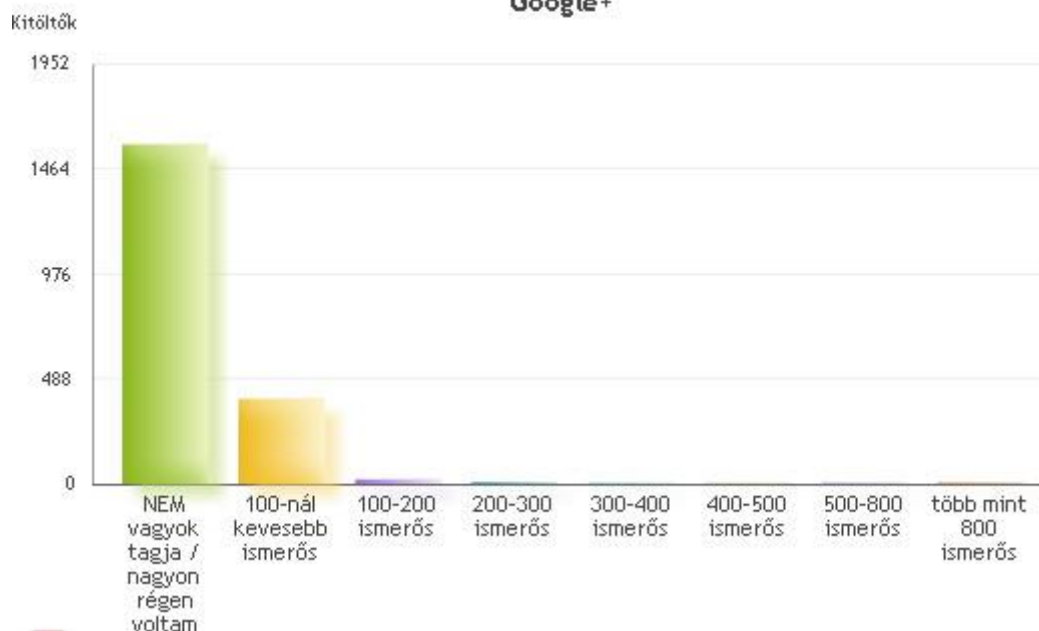

3. Google+

100-nál kevesebb ismerős	395	19.6%
100-200 ismerős	21	1%
200-300 ismerős	7	0.3%
300-400 ismerős	5	0.2%
400-500 ismerős	2	0.1%
500-800 ismerős	4	0.2%
több mint 800 ismerős	4	0.2%
NEM vagyok tagja / nagyon régen voltam itt!	1576	78.3%

Ezek az internetes közösségi oldalakon kb. mennyi ismerősöd van?

Google+

3. Milyen gyakorisággal látogatsz ezeket a közösségi oldalakat?

1. Facebook

minden nap	1118	55.5%
hetente többször	329	16.3%
hetente	100	5%
2-3 hetente	54	2.7%
havonta	49	2.4%
2-3 havonta	45	2.2%
évente 1-2 alkalom	41	2%
SOHA	278	13.8%