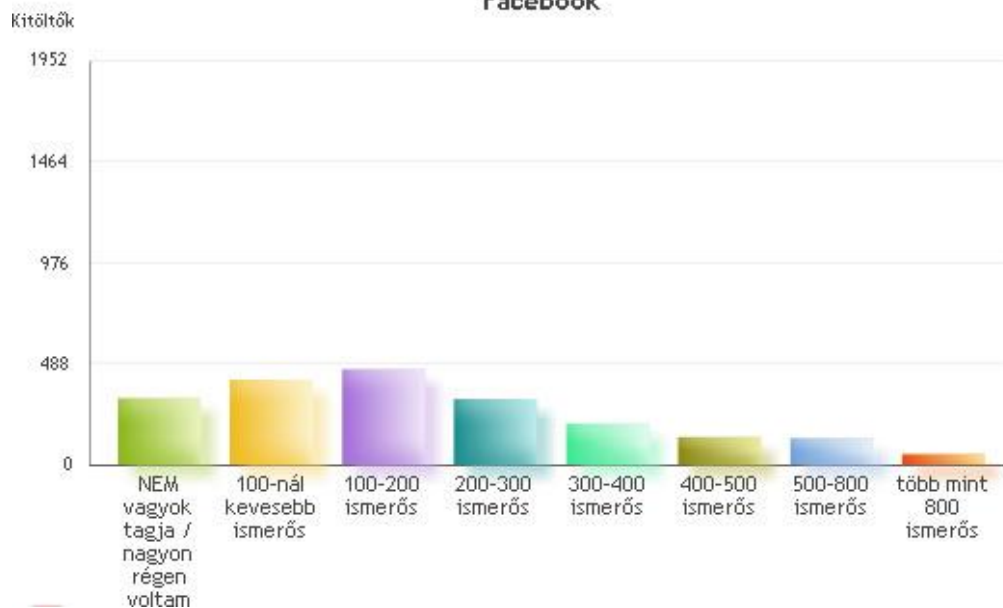

2. Melyik internetes közösségi oldalon vagy a legaktívabb?

Facebook	1420	70.5%
iWIW	82	4.1%
Google+	38	1.9%
Twitter	17	0.8%
LinkedIn	4	0.2%
MyVIP	3	0.1%
Myspace	0	0%
más közösségi oldal	23	1.1%
EGYIKEN SEM vagyok aktív!	427	21.2%
Összes válasz	2014	

Melyik internetes közösségi oldalon vagy a legaktívabb?

3. Ezek az internetes közösségi oldalakon kb. mennyi ismerősöd van?

1. Facebook

100-200 ismerős	460	22.8%
100-nál kevesebb ismerős	410	20.4%
200-300 ismerős	316	15.7%
300-400 ismerős	197	9.8%
400-500 ismerős	132	6.6%
500-800 ismerős	129	6.4%
több mint 800 ismerős	50	2.5%
NEM vagyok tagja / nagyon régen voltam itt!	320	15.9%

Ezek az internetes közösségi oldalakon kb. mennyi ismerősöd van?
Facebook

2. iWIW

100-200 ismerős	287	14.3%
100-nál kevesebb ismerős	255	12.7%
200-300 ismerős	180	8.9%
300-400 ismerős	85	4.2%
400-500 ismerős	43	2.1%
500-800 ismerős	43	2.1%
több mint 800 ismerős	24	1.2%
NEM vagyok tagja / nagyon régen voltam itt!	1097	54.5%