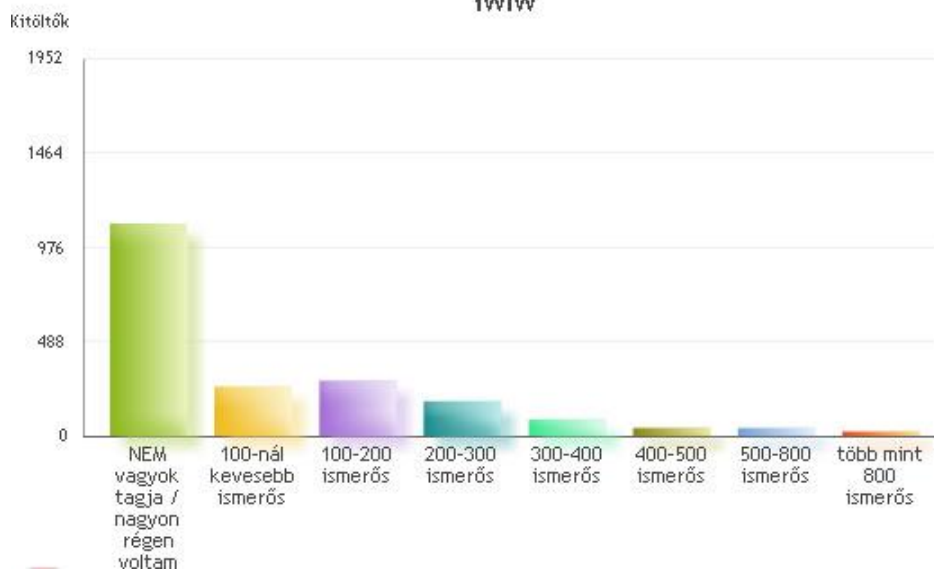

Ezek az internetes közösségi oldalakon kb. mennyi ismerősöd van?
iWIW