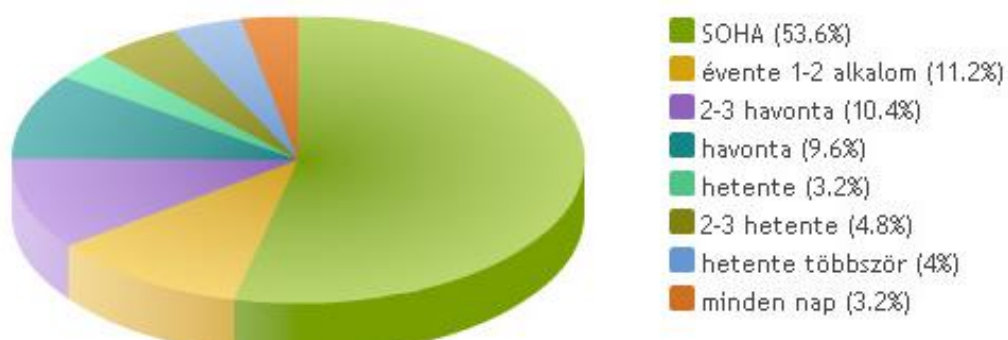

Milyen gyakorisággal látogatsz ezeket a közösségi oldalakat?
iWIW